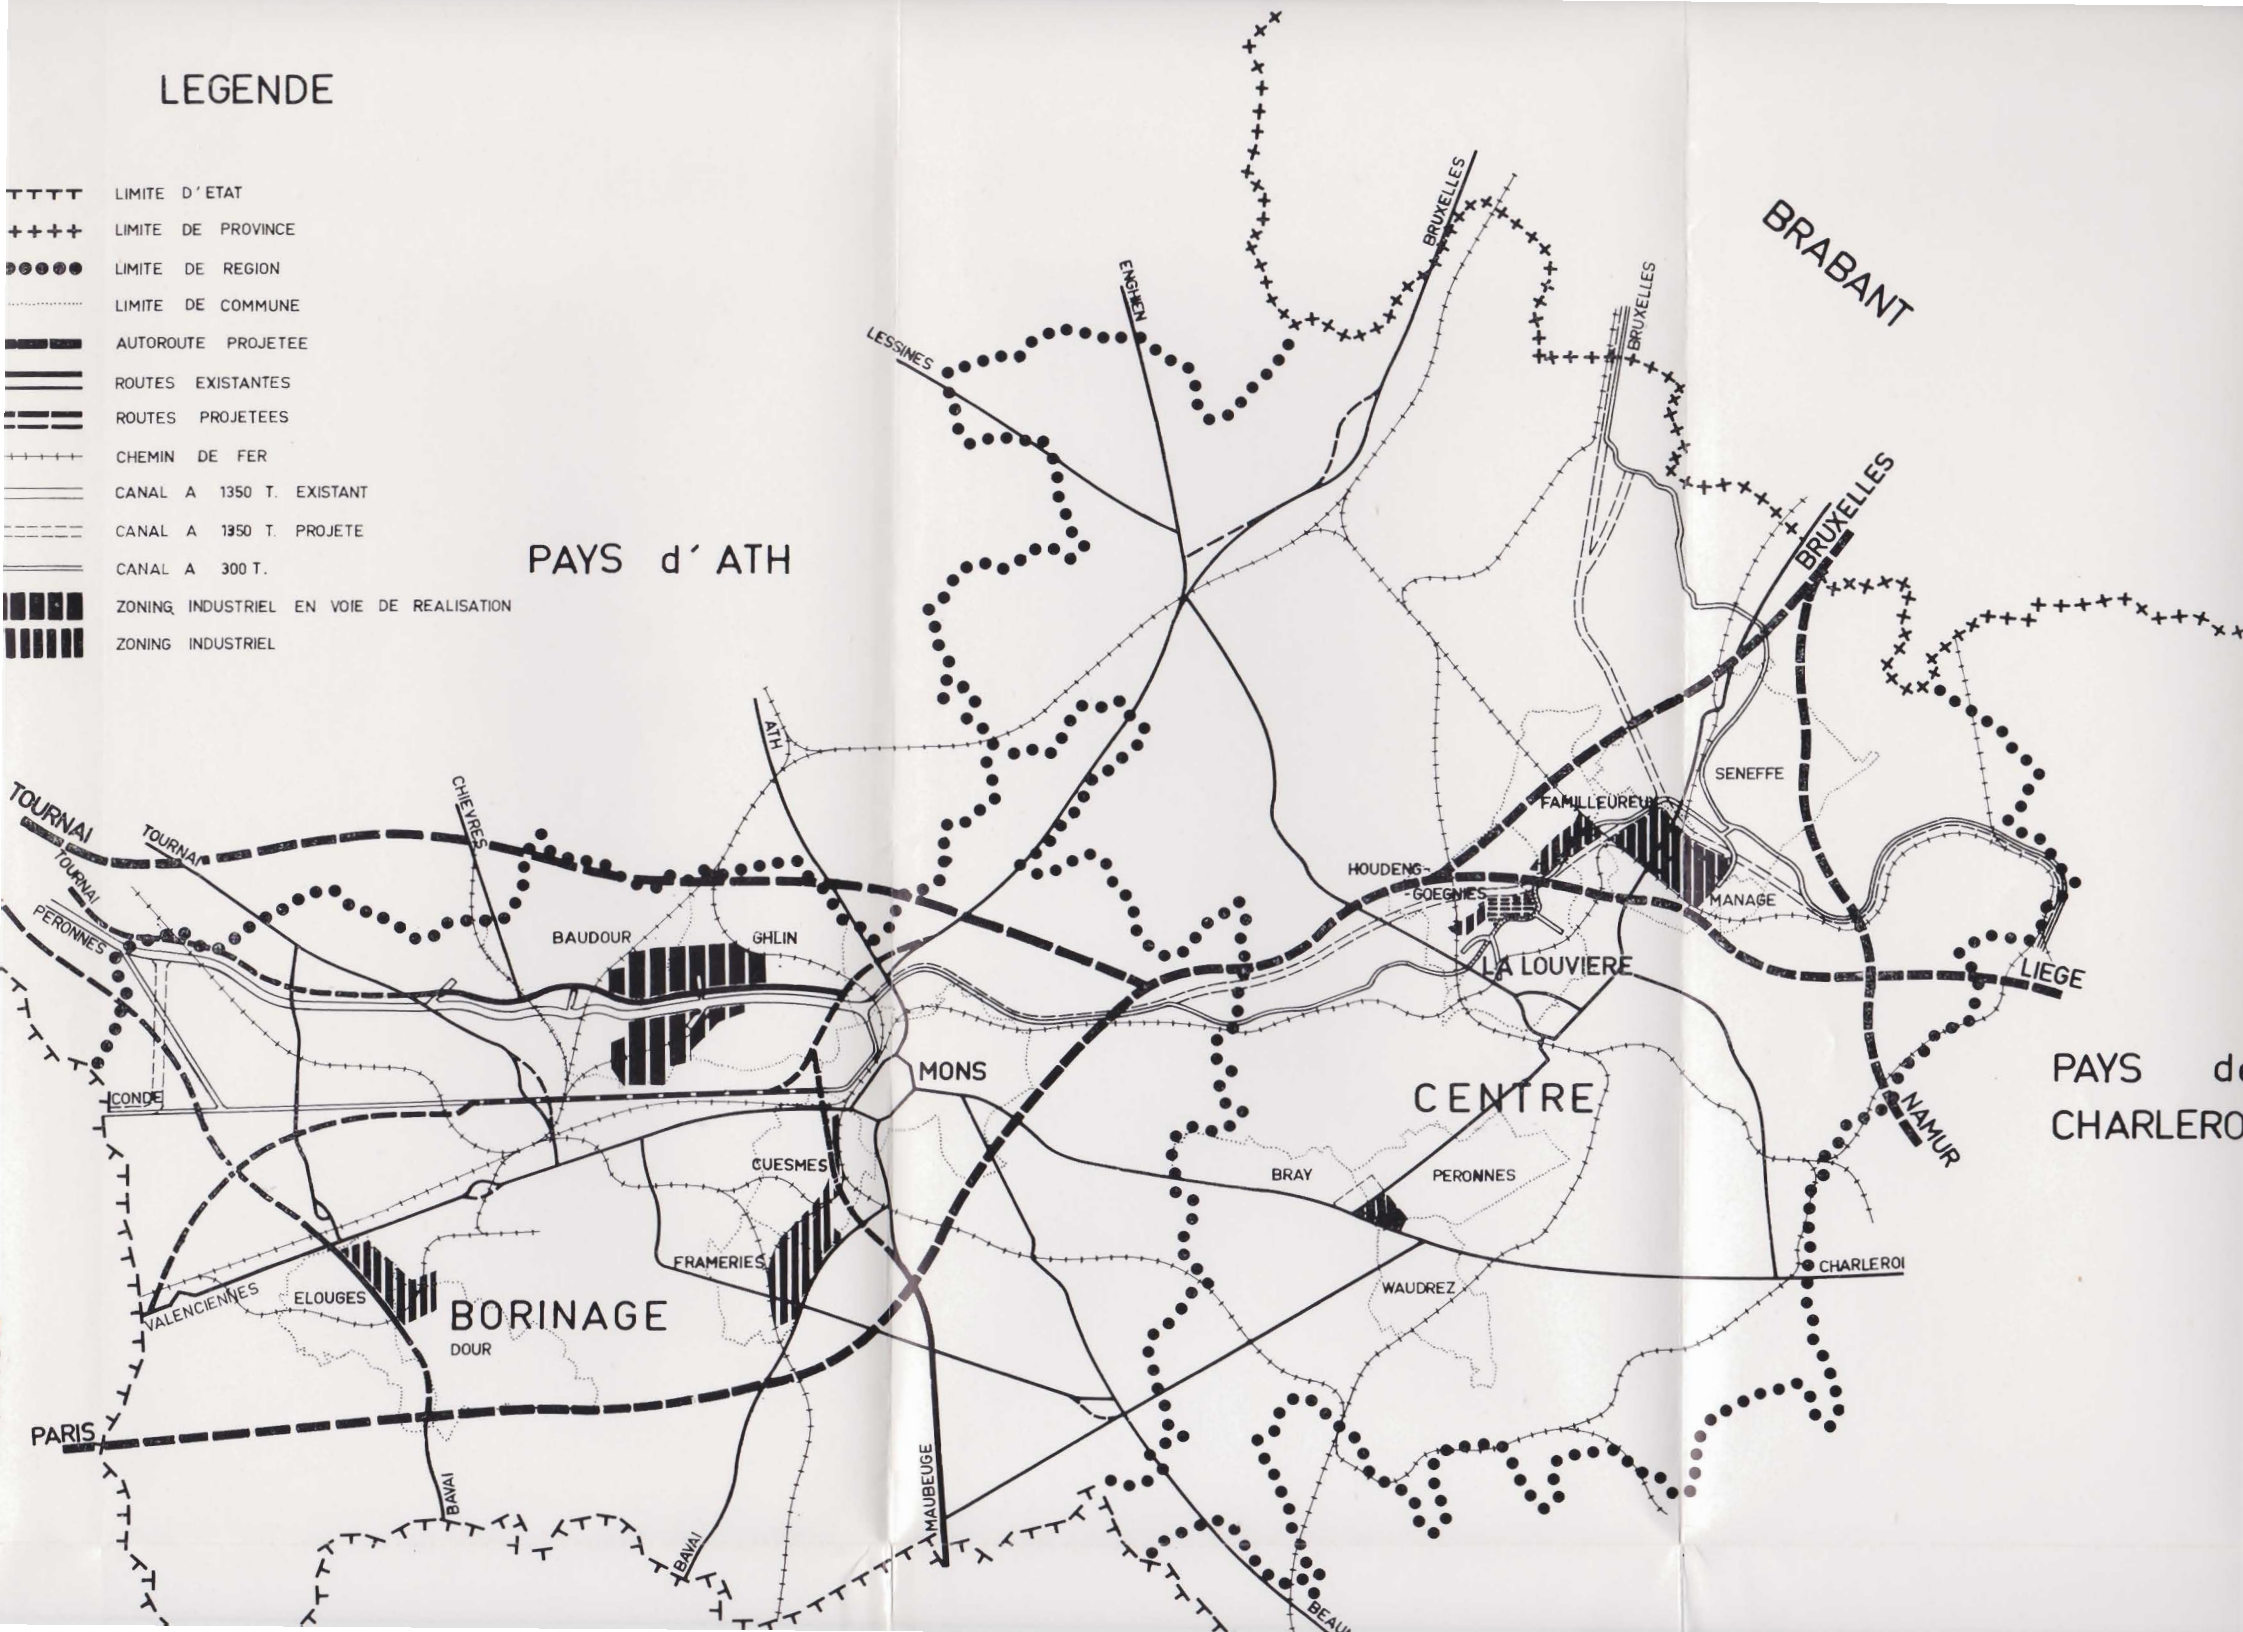

# LEGENDE

- TTTTT LIMITE D'ETAT
- +++++ LIMITE DE PROVINCE
- LIMITE DE REGION
- ..... LIMITE DE COMMUNE
- AUTOROUTE PROJETEE
- ==== ROUTES EXISTANTES
- ==== ROUTES PROJETEES
- +++++ CHEMIN DE FER
- CANAL A 1350 T. EXISTANT
- CANAL A 1350 T. PROJETE
- CANAL A 300 T.
- ▨ ZONING INDUSTRIEL EN VOIE DE REALISATION
- ▨ ZONING INDUSTRIEL

## PAYS d'ATH

PAYS de CHARLEROI